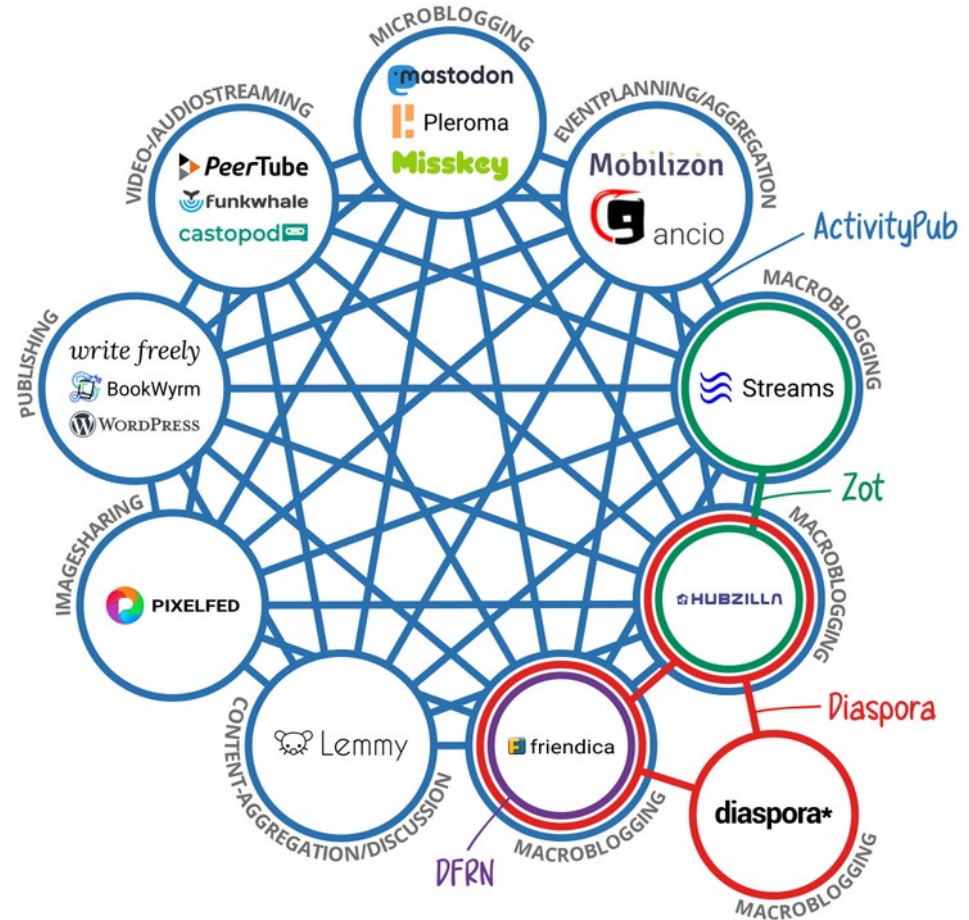

DAS FEDIVERSE

Johannes Osterburg (er/ihm)

Fediverse

- Viele kleine
- Ein Großes
- gemeinsam

Suchen oder URL einfügen

@josterburg
Profil bearbeiten

Was gibt's Neues?

CW DE

500

Tröt!

social.tchncs.de: [Über](#) · [Leute einladen](#) ·
[Profilverzeichnis](#) · [Datenschutzerklärung](#)

Mastodon: [Über](#) · [App herunterladen](#) ·
[Tastenkombinationen](#) · [Quellcode anzeigen](#) ·
v4.1.2